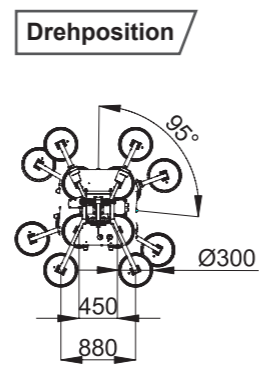

- 100%
- 95°
- 600 kg
- Manipulator