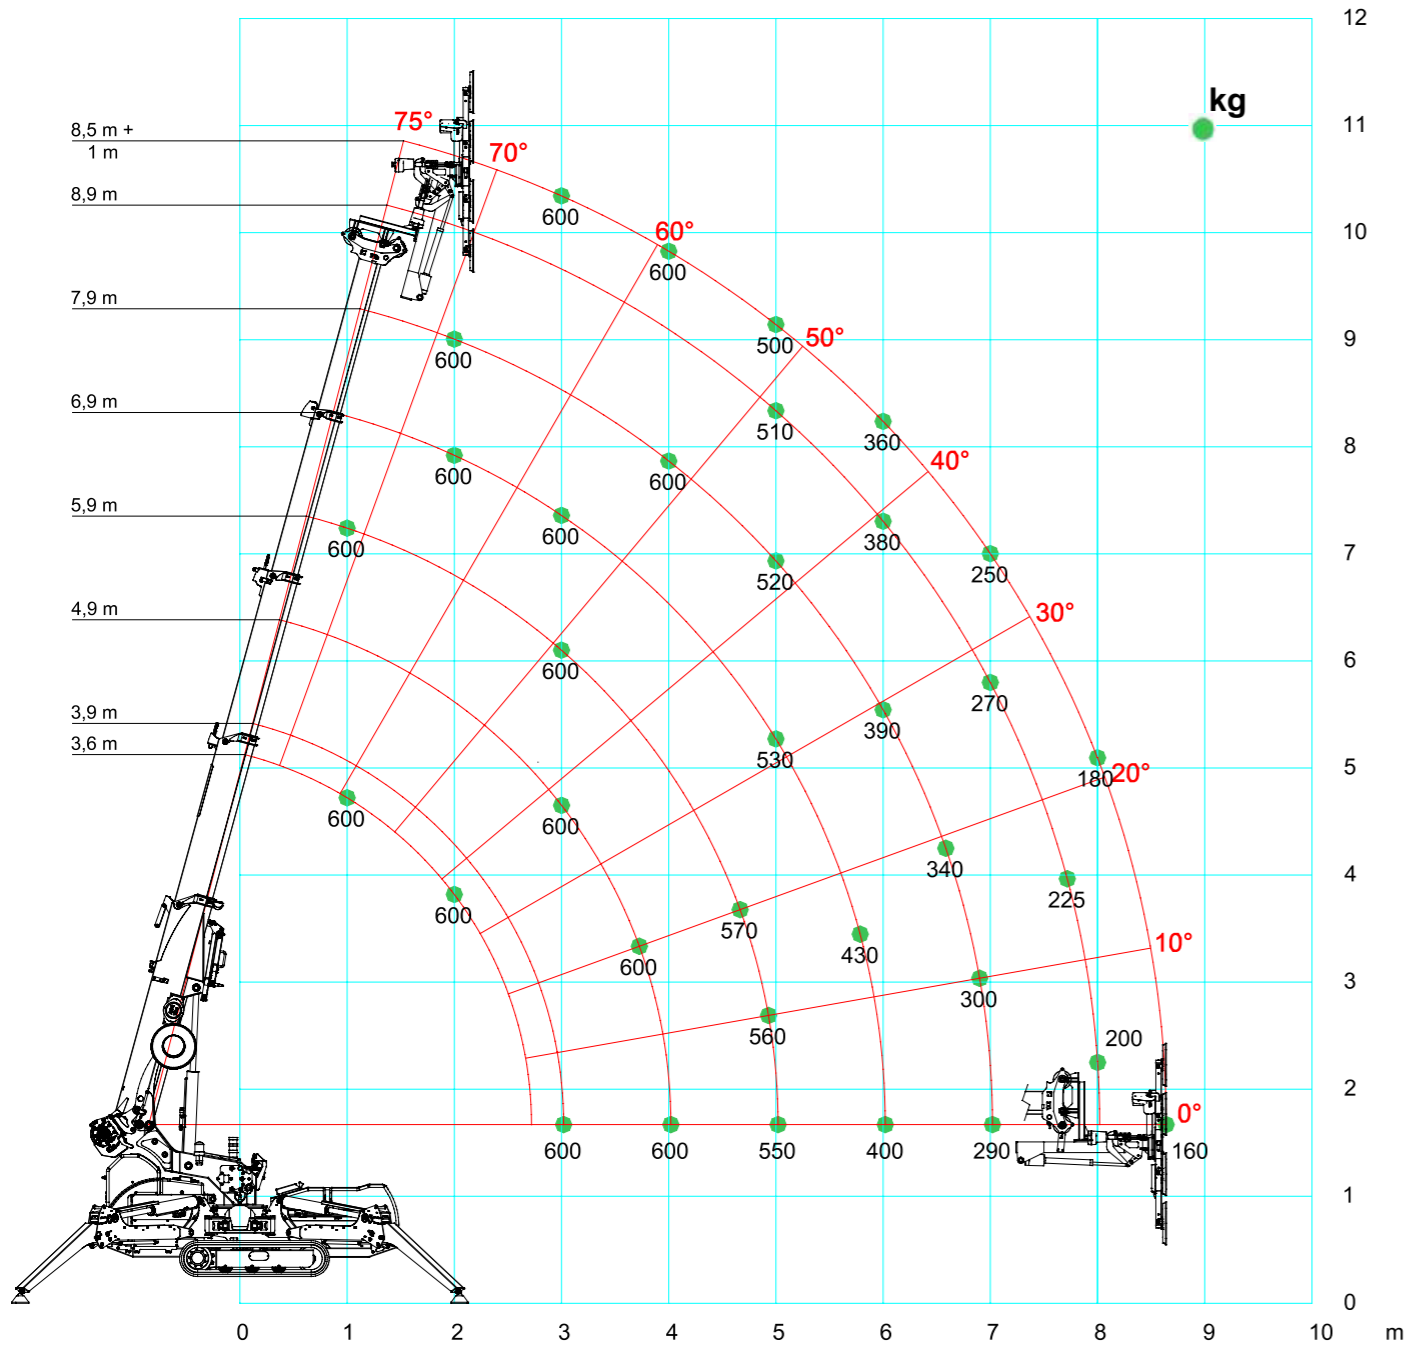

| | | | |
|--|--|--|---------|
| | Inklusive hydraulisch verstellbares Kettenfahrwerk | | 2400 kg |
| | 3165 x 775 x 1955 mm | | 11,8 m* |
| | 3730 x 3730 mm | | 14,8 m* |

| | |
|--|--|
| | KUBOTA D722E3B |
| | 14,9kW 20Hp |
| | 24 V / 240 Ah 4kW - 3F 400 VAC 50 Hz |

| | | |
|---------|--|-------|
| | 800 kg 73 m - Ø 7 mm 21-42 m/min | |
| | | |
| 2400 kg | 3 | -20 m |
| 1600 kg | 2 | -32 m |
| 800 kg | 1 | -65 m |

| | |
|--|-------------------------|
| | 0,55 kg/cm ² |
| | 1,8 km/h |

| | |
|--|---------------|
| | 775 - 1100 mm |
| | 20° |

Hauptausleger

| | |
|--|--------|
| | 100% |
| | 360° |
| | 200 kg |
| | Winde |

*inkl. Jib

Hakenmodus mit JIB800.GX

- 100 %
- 360°
- 200 kg
- Haken

JIB800.2H1MX

- 100 %
- 360°
- 200 kg
- Winde

MV600.3E

- 100%
- 95°
- 600 kg
- Manipulator

Sicheres Heben auf engstem Raum.

NordKran GmbH

Lange Wand 20, 27753 Delmenhorst

Telefon: +49 (0)4221 591-0