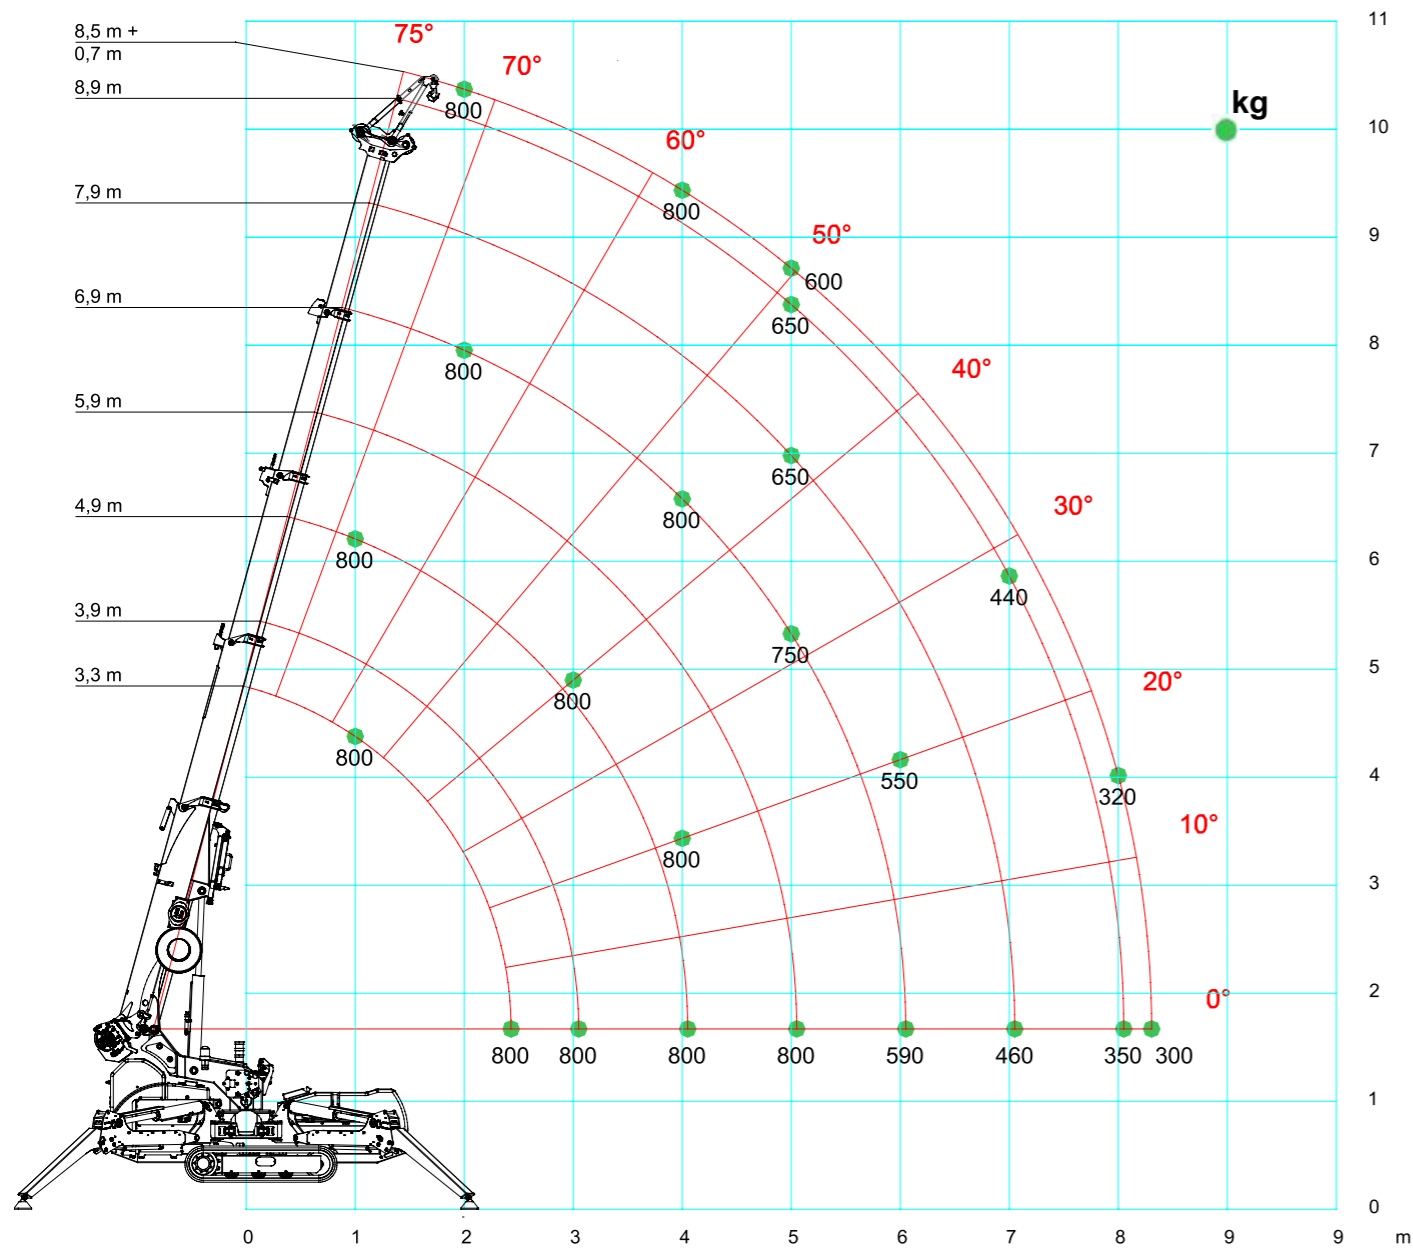

| | | | |
|--|--|--|---------|
| | Inklusive hydraulisch verstellbares Kettenfahrwerk | | 2400 kg |
| | 3165 x 775 x 1955 mm | | 11,8 m* |
| | 3730 x 3730 mm | | 14,8 m* |

| | |
|--|--|
| | KUBOTA D722E3B |
| | 14,9kW 20Hp |
| | 24 V / 240 Ah 4kW - 3F 400 VAC 50 Hz |

| | | |
|---------|--|-------|
| | 800 kg 73 m - Ø 7 mm 21-42 m/min | |
| | | |
| 2400 kg | 3 | -20 m |
| 1600 kg | 2 | -32 m |
| 800 kg | 1 | -65 m |

| | |
|--|-------------------------|
| | 0,55 kg/cm ² |
| | 1,8 km/h |

| | |
|--|---------------|
| | 775 - 1100 mm |
| | 20° |

Hauptausleger

| | |
|--|--------|
| | 100% |
| | 360° |
| | 200 kg |
| | Winde |

*inkl. Jib

Hakenmodus mit JIB800.GX

- 100 %
- 360°
- 200 kg
- Haken

JIB800.2H1MX

- 100 %
- 360°
- 200 kg
- Winde

MV600.3E

- 100%
- 95°
- 600 kg
- Manipulator

Sicheres Heben auf engstem Raum.

NordKran GmbH

Lange Wand 20, 27753 Delmenhorst

Telefon: +49 (0)4221 591-0