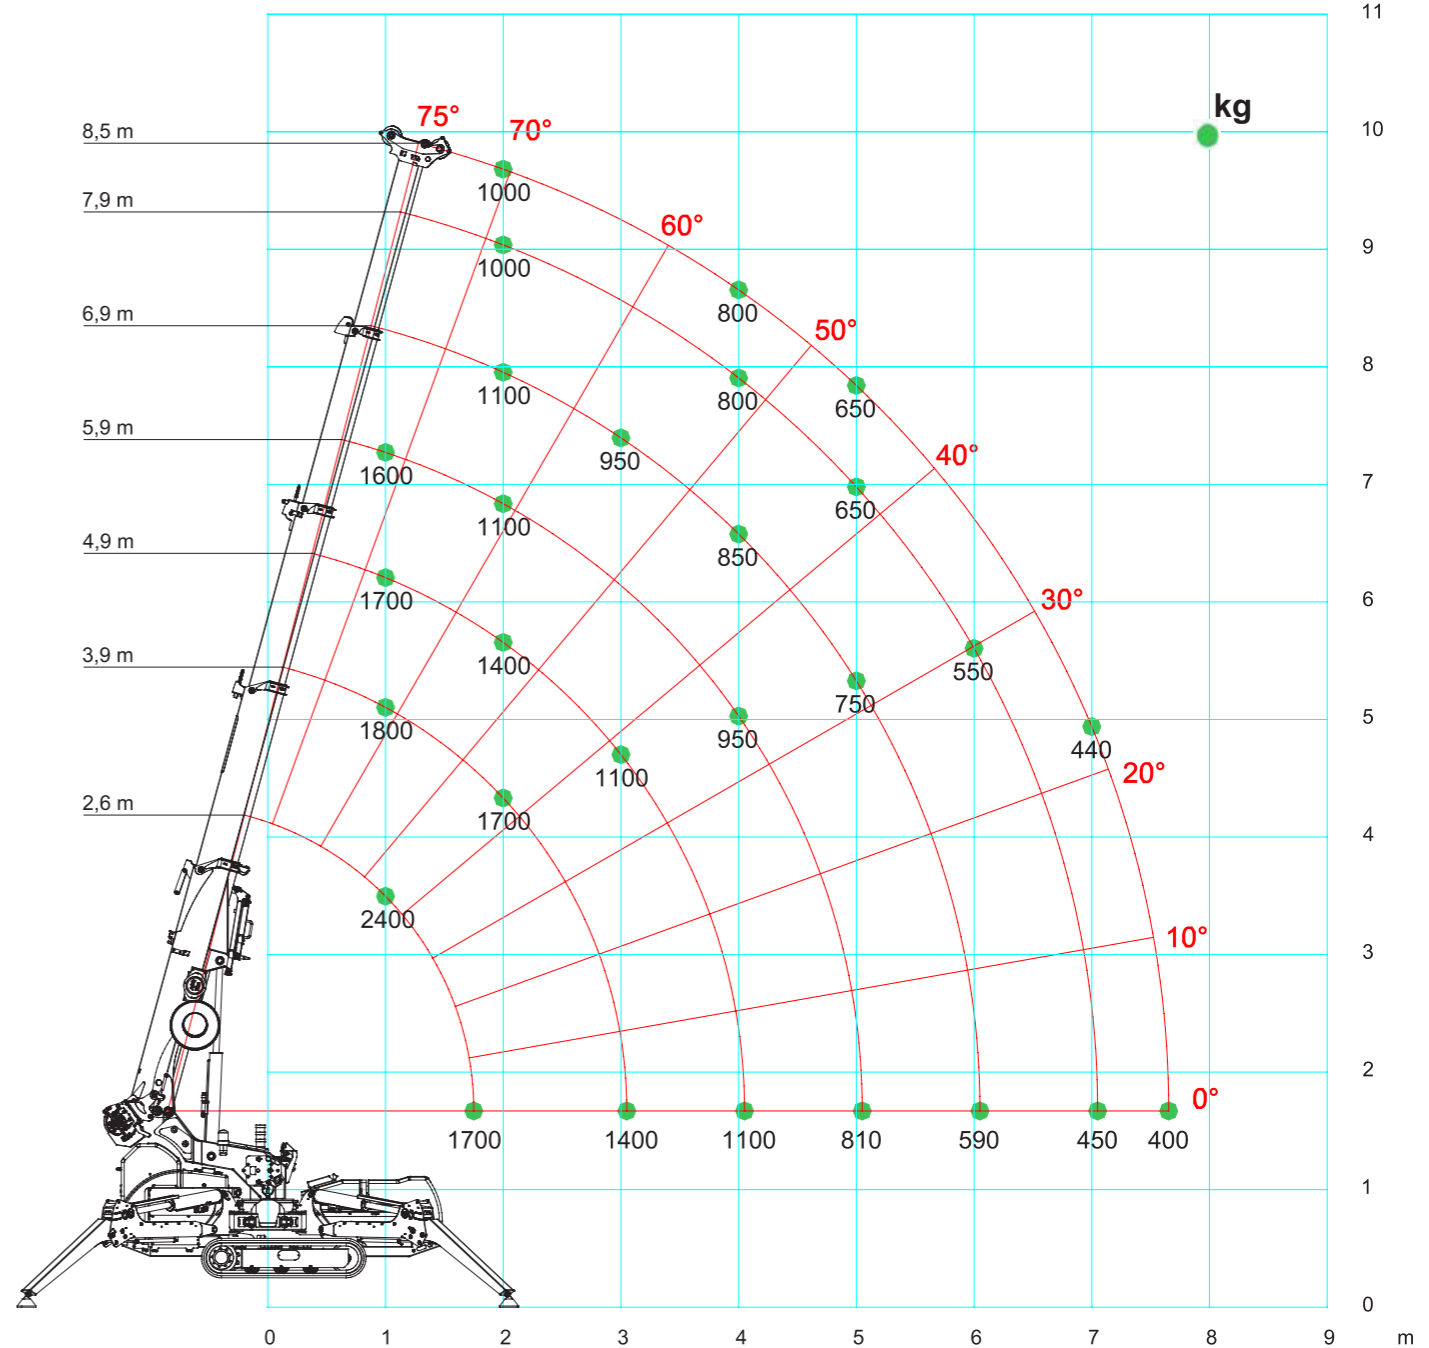

NordKran

Sicheres Heben auf engstem Raum

SPX424CDH

| | | |
|--|--|-------------------------|
| | SPX424CDH | 2080 |
| | Abnehmbares Gewicht | 200 |
| | Einzelhaken 2.5T-D7 | 27 20 |
| | PP400-4DX | 45 |
| | JIB800GX JIB800.1MX JIB800.1H1MX MV600.3E | 25 110 170 200 |

| | | | |
|--|--|--|---------|
| | Inklusive hydraulisch verstellbares Kettenfahrwerk | | 2400 kg |
| | 3165 x 775 x 1955 mm | | 11,8 m* |
| | 3730 x 3730 mm | | 14,8 m* |

| | |
|--|--|
| | KUBOTA D722E3B |
| | 14,9kW 20Hp |
| | 24 V / 240 Ah 4kW - 3F 400 VAC 50 Hz |

| | | |
|---------|--|-------|
| | 800 kg 73 m - Ø 7 mm 21-42 m/min | |
| | | |
| 2400 kg | 3 | -20 m |
| 1600 kg | 2 | -32 m |
| 800 kg | 1 | -65 m |

| | |
|--|-------------------------|
| | 0,55 kg/cm ² |
| | 1,8 km/h |

| | |
|--|---------------|
| | 775 - 1100 mm |
| | 20° |

Hauptausleger

| | |
|--|--------|
| | 100% |
| | 360° |
| | 200 kg |
| | Winde |

*inkl. Jib

Hakenmodus mit JIB800.GX

- 100 %
- 360°
- 200 kg
- Haken