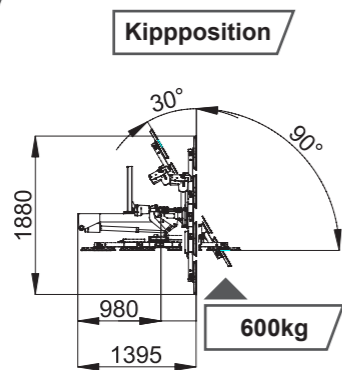

| | | | |
|--|--|--|---------|
| | Inklusive hydraulisch verstellbares Kettenfahrwerk | | 2400 kg |
| | 3165 x 775 x 1955 mm | | 11,8 m* |
| | 3730 x 3730 mm | | 14,8 m* |

| | |
|--|--|
| | KUBOTA D722E3B |
| | 14,9kW 20Hp |
| | 24 V / 240 Ah 4kW - 3F 400 VAC 50 Hz |

| | | |
|---------|--|-------|
| | 800 kg 73 m - Ø 7 mm 21-42 m/min | |
| | | |
| 2400 kg | 3 | -20 m |
| 1600 kg | 2 | -32 m |
| 800 kg | 1 | -65 m |

| | |
|--|-------------------------|
| | 0,55 kg/cm ² |
| | 1,8 km/h |

| | |
|--|---------------|
| | 775 - 1100 mm |
| | 20° |

Hauptausleger

| | |
|--|--------|
| | 100% |
| | 360° |
| | 200 kg |
| | Winde |

*inkl. Jib

Hakenmodus mit JIB800.GX

- 100 %
- 360°
- 200 kg
- Haken

JIB800.2H1MX

- 100 %
- 360°
- 200 kg
- Winde

MV600.3E

- 100%
- 95°
- 600 kg
- Manipulator

Sicheres Heben auf engstem Raum.

NordKran GmbH

Lange Wand 20, 27753 Delmenhorst

Telefon: +49 (0)4221 591-0