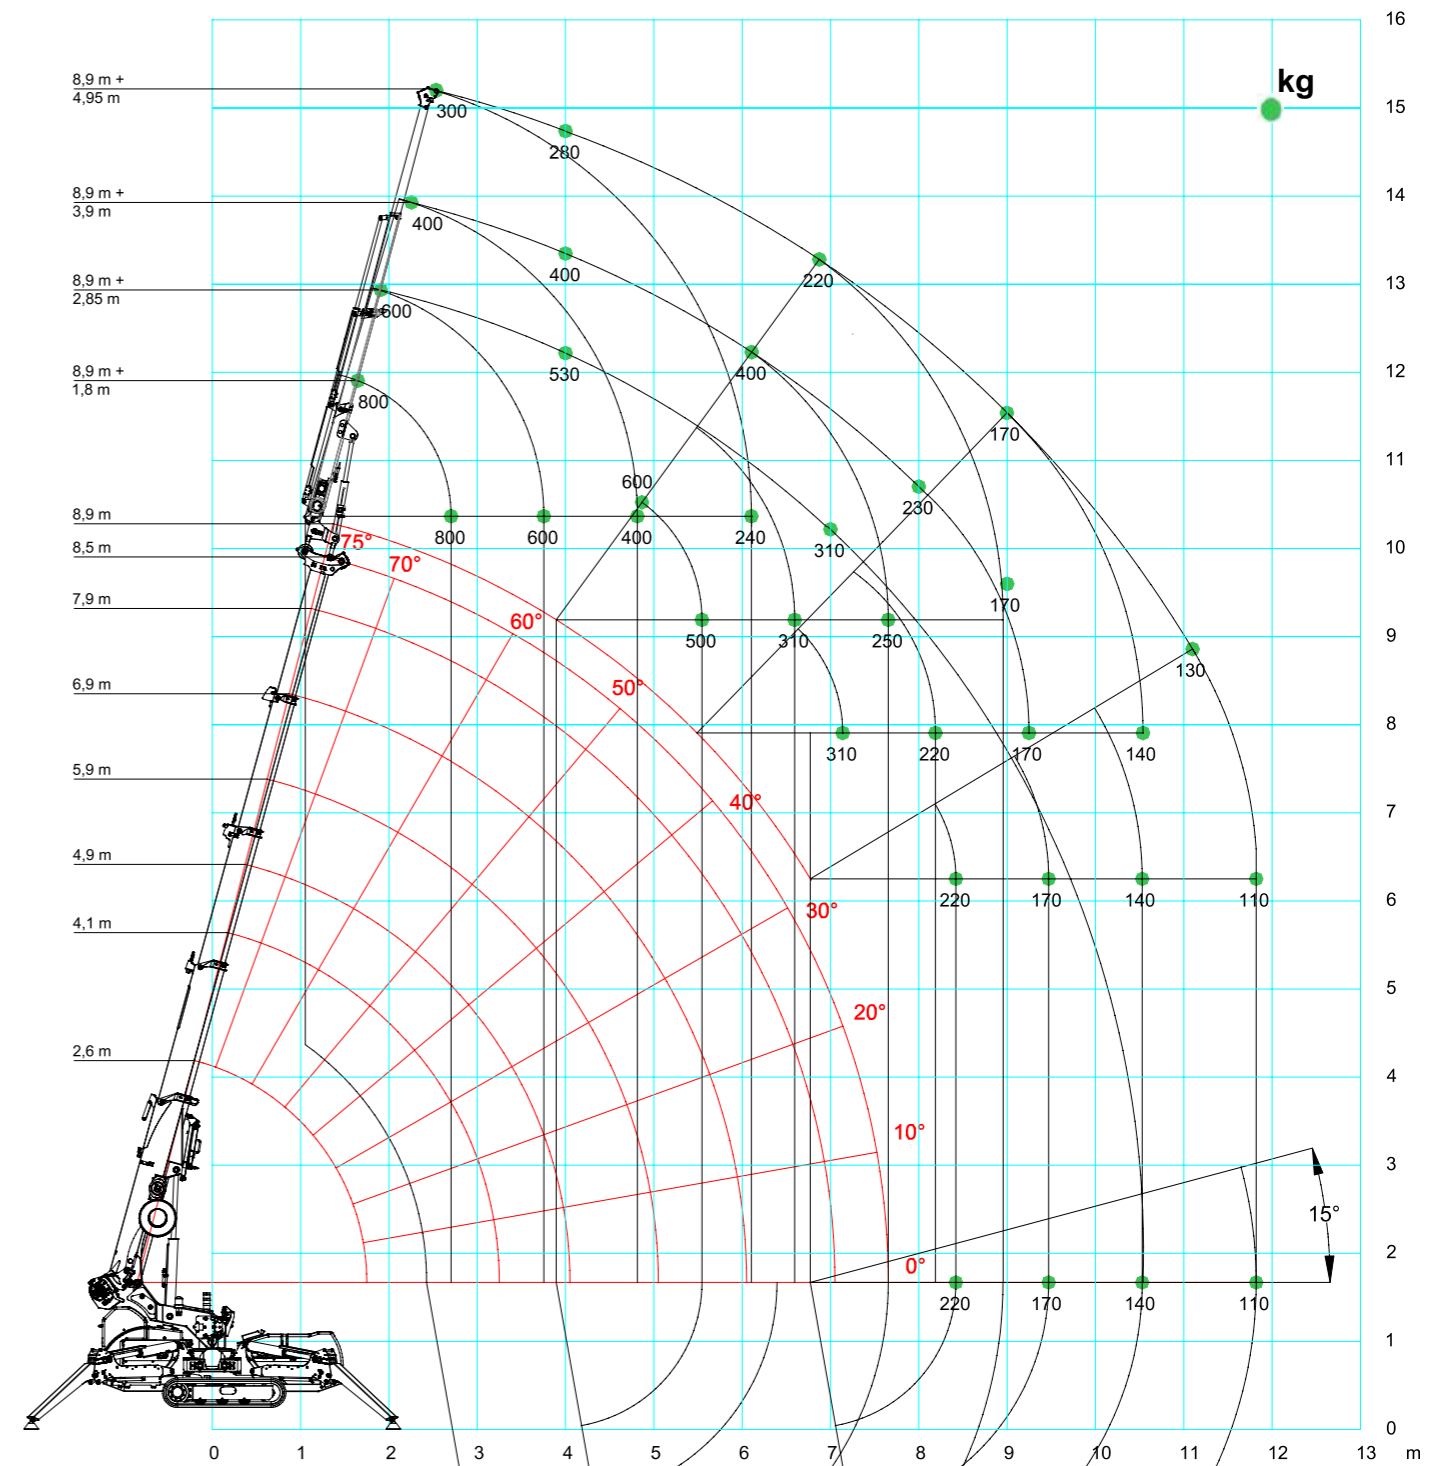

| | | | |
|--|--|--|---------|
| | Inklusive hydraulisch verstellbares Kettenfahrwerk | | 2400 kg |
| | 3165 x 775 x 1955 mm | | 11,8 m* |
| | 3730 x 3730 mm | | 14,8 m* |

| | |
|--|--|
| | KUBOTA D722E3B |
| | 14,9kW 20Hp |
| | 24 V / 240 Ah 4kW - 3F 400 VAC 50 Hz |

| | | |
|---------|--|-------|
| | 800 kg 73 m - Ø 7 mm 21-42 m/min | |
| | | |
| 2400 kg | 3 | -20 m |
| 1600 kg | 2 | -32 m |
| 800 kg | 1 | -65 m |

| | |
|--|-------------------------|
| | 0,55 kg/cm ² |
| | 1,8 km/h |

| | |
|--|---------------|
| | 775 - 1100 mm |
| | 20° |

Hauptausleger

| | |
|--|--------|
| | 100% |
| | 360° |
| | 200 kg |
| | Winde |

*inkl. Jib

Hakenmodus mit JIB800.GX

- 100 %
- 360°
- 200 kg
- Haken

JIB800.2H1MX

- 100 %
- 360°
- 200 kg
- Winde

MV600.3E

- 100%
- 95°
- 600 kg
- Manipulator

Sicheres Heben auf engstem Raum.

NordKran GmbH

Lange Wand 20, 27753 Delmenhorst

Telefon: +49 (0)4221 591-0