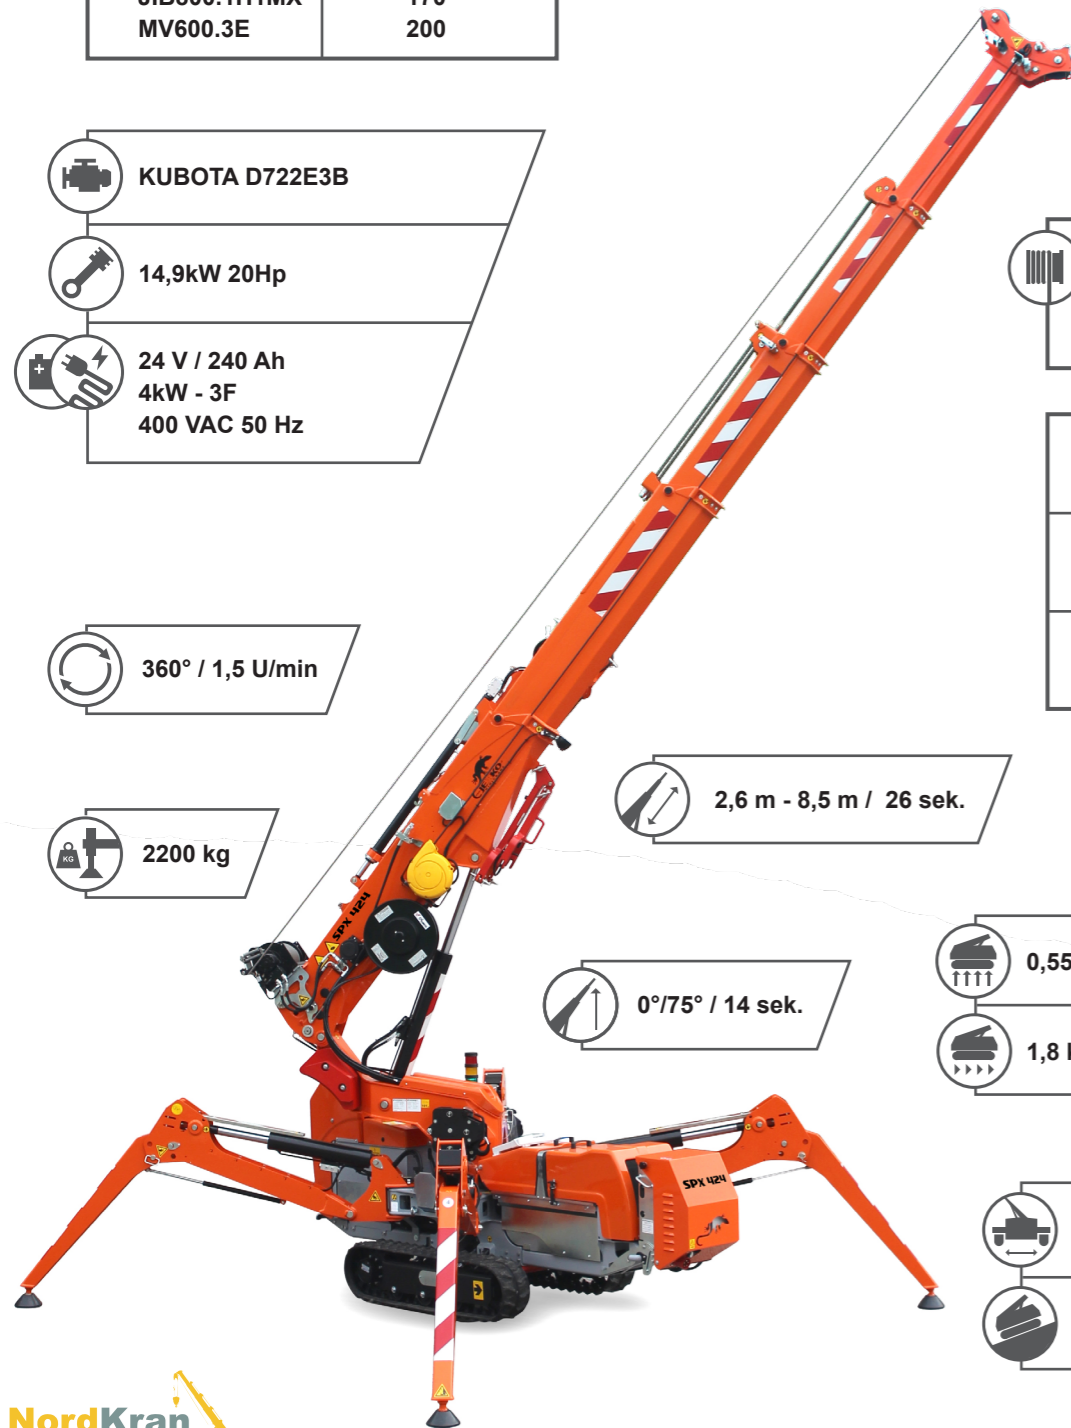

NordKran

Sicheres Heben auf engstem Raum

SPX424CDH

| | | |
|--|--|-------------------------|
| | SPX424CDH | 2080 |
| | Abnehmbares Gewicht | 200 |
| | Einzelhaken 2.5T-D7 | 27 20 |
| | PP400-4DX | 45 |
| | JIB800GX JIB800.1MX JIB800.1H1MX MV600.3E | 25 110 170 200 |

| | | | |
|--|--|--|---------|
| | Inklusive hydraulisch verstellbares Kettenfahrwerk | | 2400 kg |
| | 3165 x 775 x 1955 mm | | 11,8 m* |
| | 3730 x 3730 mm | | 14,8 m* |

| | |
|--|--|
| | KUBOTA D722E3B |
| | 14,9kW 20Hp |
| | 24 V / 240 Ah 4kW - 3F 400 VAC 50 Hz |

| | | |
|---------|--|-------|
| | 800 kg 73 m - Ø 7 mm 21-42 m/min | |
| | | |
| 2400 kg | 3 | -20 m |
| 1600 kg | 2 | -32 m |
| 800 kg | 1 | -65 m |

| | |
|--|-------------------------|
| | 0,55 kg/cm ² |
| | 1,8 km/h |

| | |
|--|---------------|
| | 775 - 1100 mm |
| | 20° |

Hauptausleger

| | |
|--|--------|
| | 100% |
| | 360° |
| | 200 kg |
| | Winde |

*inkl. Jib

Hakenmodus mit JIB800.GX

- 100 %
- 360°
- 200 kg
- Haken