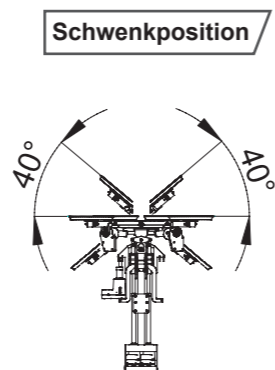

| | | | |
|--|--|--|---------|
| | Inklusive hydraulisch verstellbares Kettenfahrwerk | | 2400 kg |
| | 3165 x 775 x 1955 mm | | 11,8 m* |
| | 3730 x 3730 mm | | 14,8 m* |

| | |
|--|--|
| | KUBOTA D722E3B |
| | 14,9kW 20Hp |
| | 24 V / 240 Ah 4kW - 3F 400 VAC 50 Hz |

| | |
|--|---------------|
| | 775 - 1100 mm |
| | 20° |

Hauptausleger

| | |
|--|--------|
| | 100% |
| | 360° |
| | 200 kg |
| | Winde |

*inkl. Jib

Hakenmodus mit JIB800.GX

- 100 %
- 360°
- 200 kg
- Haken

JIB800.2H1MX

- 100 %
- 360°
- 200 kg
- Winde

MV600.3E

- 100%
- 95°
- 600 kg
- Manipulator

Sicheres Heben auf engstem Raum.

NordKran GmbH

Lange Wand 20, 27753 Delmenhorst

Telefon: +49 (0)4221 591-0