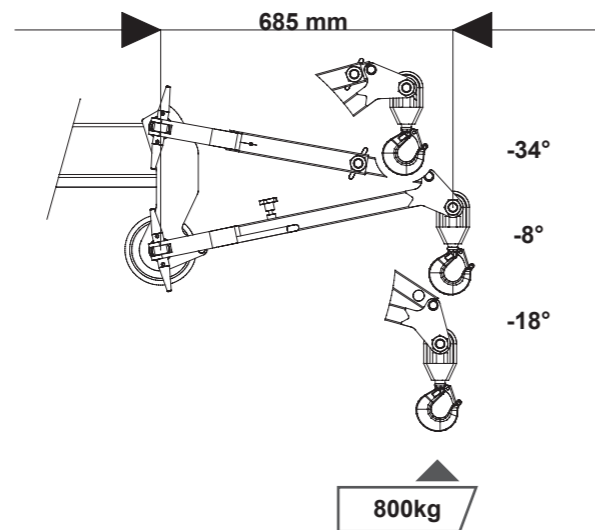

| | | | |
|--|--|--|---------|
| | Inklusive hydraulisch verstellbares Kettenfahrwerk | | 2400 kg |
| | 3165 x 775 x 1955 mm | | 11,8 m* |
| | 3730 x 3730 mm | | 14,8 m* |

| | |
|--|--|
| | KUBOTA D722E3B |
| | 14,9kW 20Hp |
| | 24 V / 240 Ah 4kW - 3F 400 VAC 50 Hz |

| | | |
|---------|--|-------|
| | 800 kg 73 m - Ø 7 mm 21-42 m/min | |
| | | |
| 2400 kg | 3 | -20 m |
| 1600 kg | 2 | -32 m |
| 800 kg | 1 | -65 m |

| | |
|--|-------------------------|
| | 0,55 kg/cm ² |
| | 1,8 km/h |

| | |
|--|---------------|
| | 775 - 1100 mm |
| | 20° |

Hauptausleger

| | |
|--|--------|
| | 100% |
| | 360° |
| | 200 kg |
| | Winde |

*inkl. Jib

Hakenmodus mit JIB800.GX

- 100 %
- 360°
- 200 kg
- Haken

JIB800.2H1MX

- 100 %
- 360°
- 200 kg
- Winde

MV600.3E

- 100%
- 95°
- 600 kg
- Manipulator

Sicheres Heben auf engstem Raum.

NordKran GmbH

Lange Wand 20, 27753 Delmenhorst

Telefon: +49 (0)4221 591-0